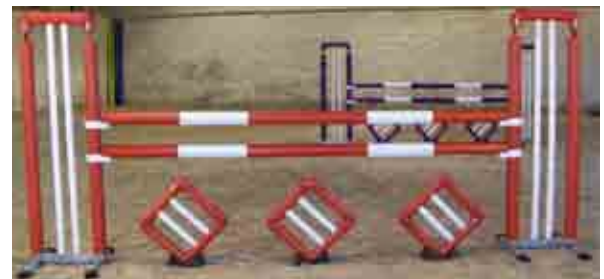

Diamant

Levereras omonterat.

Färgval. Ram: Vit, gul, grön, blå, röd, brun, lila rosa silver och guld. Spjälor: Vit, gul, grön, blå, röd, brun, lila rosa silver och guld.

0950	Längd 60 cm, höjd 60 cm	420;-	525;-