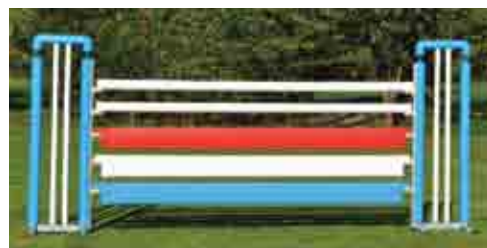

PLANK

Plank 3,0 m x 20 cm x 5 cm.

Art. nr.	Färg	Exkl. moms	Inkl. moms
0480	Vit	472,-	590,-
0481	Gul	472,-	590,-
0483	Blå	472,-	590,-
0484	Röd	472,-	590,-