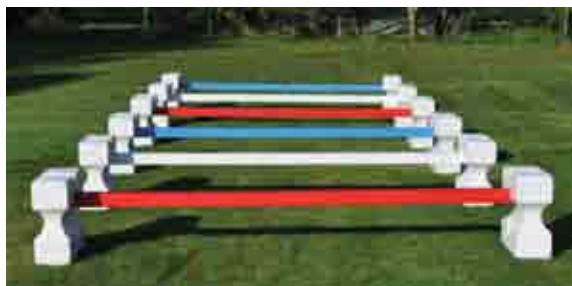

Art. nr.

Exkl. moms

Inkl. moms

Cavalettiblock, large Mått: 50x50x23 cm.

1800

Cavalettiblock, large

312,-

390,-