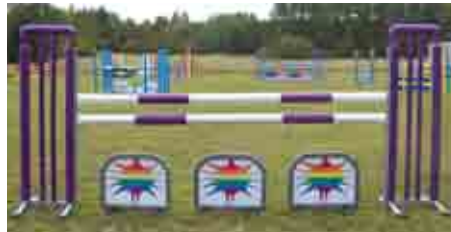

Schack och splash.