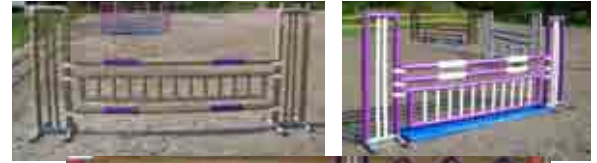

## GRINDAR

Levereras omonterat. Färgval. Ram: Vit, gul, grön, blå, röd, brun, lila rosa silver och guld. Spjälor: Vit, gul, grön, blå, röd, brun, lila rosa silver och guld.

<b>0700</b>	Längd 3,0 m, höjd 60 cm	864;-	1080;-
<b>0710</b>	Längd, 3,0 m, höjd 40 cm	864;-	1080;-
<b>0720</b>	Längd, 3,5 m, höjd 60 cm	1080;-	1350;-
<b>0730</b>	Längd, 3,5 m, höjd 40 cm	1080;-	1350;-
<b>0740</b>	Längd, 1,75 m, höjd 60 cm	720;-	900;-