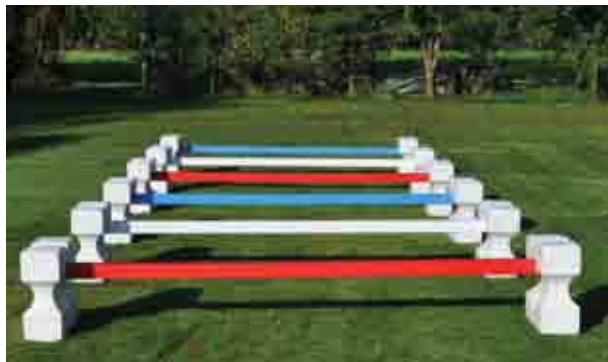

5070C Paket 1C

Paketet innehåller: 12 st cavalettiblock och 6 st fyrkantsbommar.

4888,-

6110,-