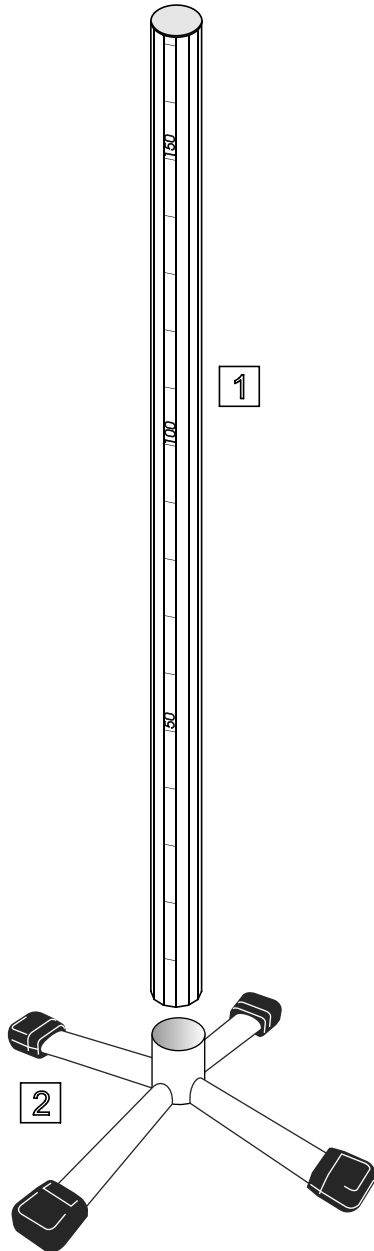

# SINGLE STAND

---

---

	<i>Material</i>	<i>Measure</i>	<i>Quantity</i>
1	<b>12 A plastic 1620</b>	<b>1620</b>	<b>1</b>
2	<b>Metalfeet</b>	-	<b>1</b>

---

90°C - 100°C min. 1 min.

**NB!**