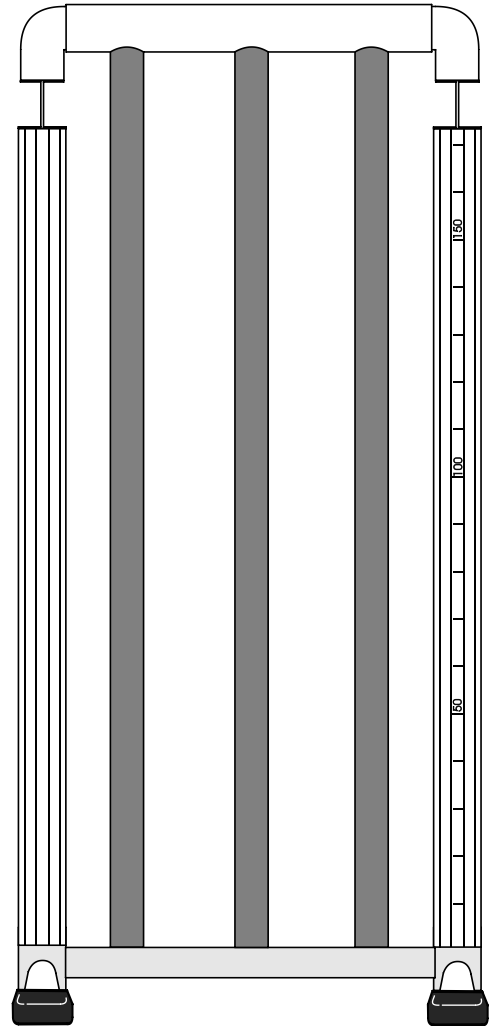

# SHOW WING

<i>Material</i>	<i>Measure</i>	<i>Quantity</i>
1 12 A plastic	1550	2
2 63 mm plastic	1720	3
3 Middlepiece	-	2
4 Corner	-	2
5 Top	820	1
6 Screw	3,5×12	10
7 Metalfeet	-	1