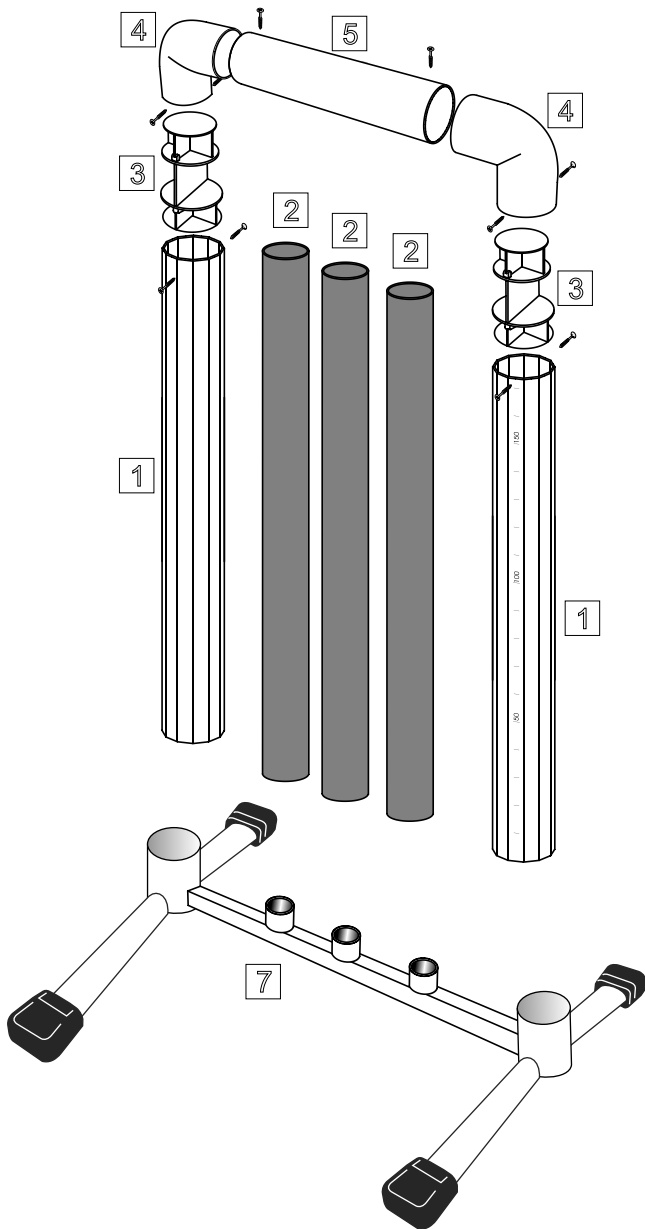

# SHOW WING

<i>Material</i>	<i>Measure</i>	<i>Quantity</i>
1 12 A plastic	1550	2
2 63 mm plastic	1720	3
3 Middlepiece	-	2
4 Corner	-	2
5 Top	820	1
6 Screw	3,5×12	10
7 Metalfeet	-	1