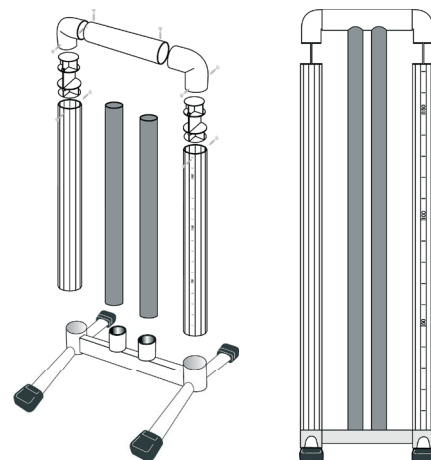

Infångarstöd.

Du kan välja färgen på bommar och färgtilläggen själv.

Enkelstödsfärgen är vit som standard. Vid annat färgval tillkommer 10kr per stöd.

Infångarstöds ramen är vit som standard. Vid annat färgval tillkommer 20kr per stöd. Färgen på spjalorna är valfri.

Safety System AB

Tillinge Tibble

745 94 Enköping

Order tele. 0171-44 80 24

Fax. 0171-44 80 38

E-post. Info@safety-system.com

Öppetider: vardagar 09.00-17.00

SAFETY SYSTEM

- The Modern Concept